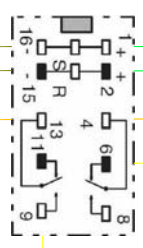

Modulo digitale tipo
Lenz LK200 loop module

Contatti Reed

Relè bistabile DPDT
a doppia bobina

Motore sottopancia
tipo Hoffmann

Amplificatore Roco 10764