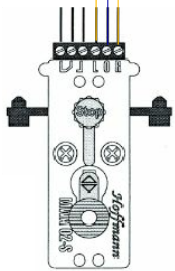

Modulo digitale tipo
Lenz LK200 loop module

Contatti Reed

Relè bistabile DPDT
a doppia bobina

Motore sottopancia
tipo Hoffmann

Amplificatore Roco 10764